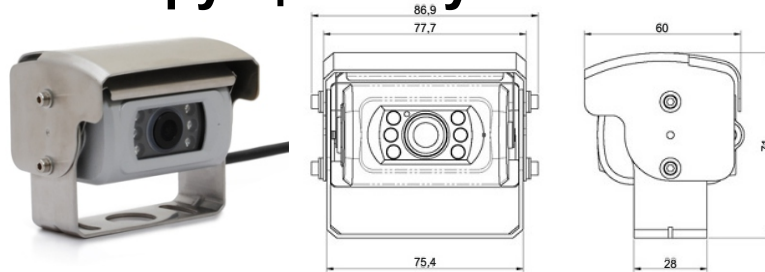

Инструкция по установке

Камера заднего вида AVS656CPR (AHD)

Схема подключения

* - постоянные +12В

Технические характеристики

Сенсор:	AHD
Разрешение матрицы:	1920x1080
Разрешение:	1000 линий
Мин. Освещённость:	0 Lux
Режим изображения:	Зеркальное
ИК подсветка:	Есть
Видимое расстояние в ночное время:	10 м (ИК подсветка)
Класс защиты:	IP69K
Угол обзора:	130°
Питание:	12 В
Раб. Температура:	-20°C~+70°C
Дополнительно:	Подогрев, автоматическая шторка

Комплектация

камера

переходник